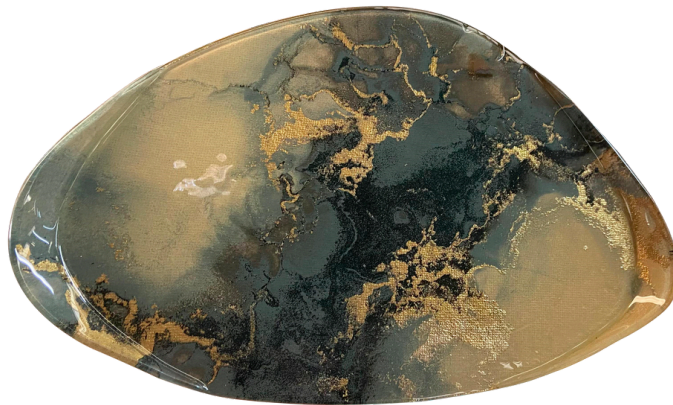

15381-026 - CENTRO DE MESA AMEBA EXTRA GRANDE PRETO | 114x56x15 cm (CxLxA)

15366-027 - CENTRO DE MESA OVAL EXTRA GRANDE BRANCO DOURADO| 117x33x16 cm (CxLxA)

15366-020 - CENTRO DE MESA OVAL EXTRA GRANDE AMÊNDOA TOMPÁZIO | 117x33x16 cm (CxLxA)

15380-027 - CENTRO DE MESA OVAL EXTRA GRANDE BRANCO | 117x33x16 cm (CxLxA)

15371 - BANDEJA MÉDIA COM ALÇA PÉROLA | 40x25x2,5 cm (CxLxA)

15369 - BANDEJA GRANDE COM ALÇA PÉROLA | 50x32,5x2,2 cm (CxLxA)

15370 - BANDEJA MÉDIA COM ALÇA ONIX | 40x25x2,5 cm (CxLxA)