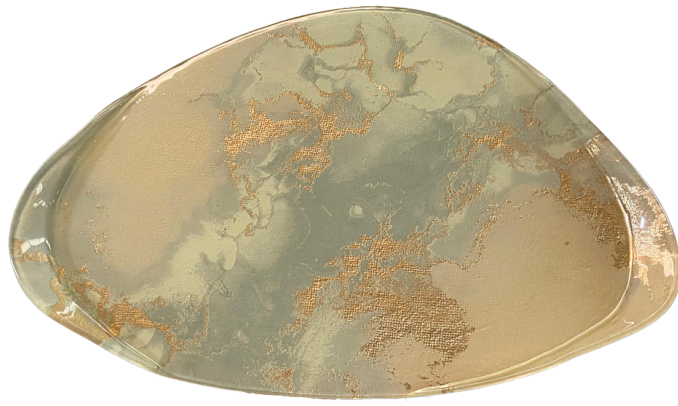

15376-026 - BOWL ORGÂNICO EXTRA GRANDE |
44x15 cm (ØxA)

15367-020 - CENTRO DE MESA AMEBA EXTRA GRANDE AMÊNDOA COBRE | 114x56x15 cm (CxLxA)

15367-026 - CENTRO DE MESA AMEBA EXTRA GRANDE PRETO DOURADO | 114x56x15 cm (CxLxA)

15381-026 - CENTRO DE MESA AMEBA EXTRA GRANDE PRETO | 114x56x15 cm (CxLxA)

15366-027 - CENTRO DE MESA OVAL EXTRA GRANDE BRANCO DOURADO| 117x33x16 cm (CxLxA)

15366-020 - CENTRO DE MESA OVAL EXTRA GRANDE AMÊNDOA TOMPÁZIO | 117x33x16 cm (CxLxA)

15380-027 - CENTRO DE MESA OVAL EXTRA GRANDE BRANCO | 117x33x16 cm (CxLxA)

15371 - BANDEJA MÉDIA COM ALÇA PÉROLA | 40x25x2,5 cm (CxLxA)

15369 - BANDEJA GRANDE COM ALÇA PÉROLA | 50x32,5x2,2 cm (CxLxA)

15370 - BANDEJA MÉDIA COM ALÇA ONIX | 40x25x2,5 cm (CxLxA)