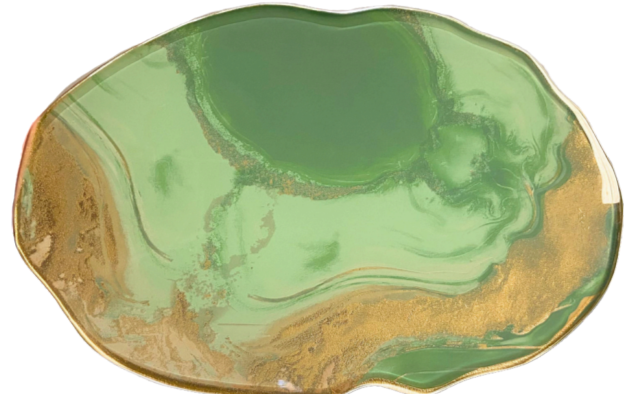

15359 - PRANCHA ORGÂNICA QUARTZO VERDE M | 28x21x01cm (CxLxA)

15358 - PRANCHA ORGÂNICA QUARTZO VERDE G | 39x25x01cm (CxLxA)