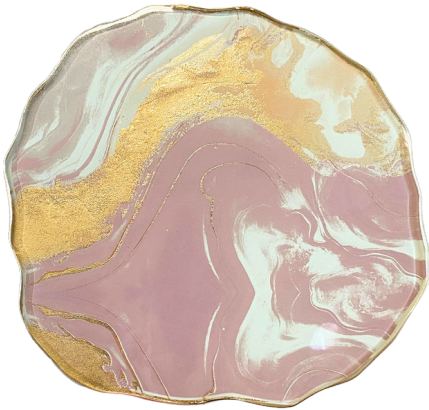

15362 - PRANCHA ORGÂNICA QUARTZO ROSA M | 24x01cm (ØxA)

15361 - PRANCHA ORGÂNICA QUARTZO ROSA G | 31x01cm (ØxA)