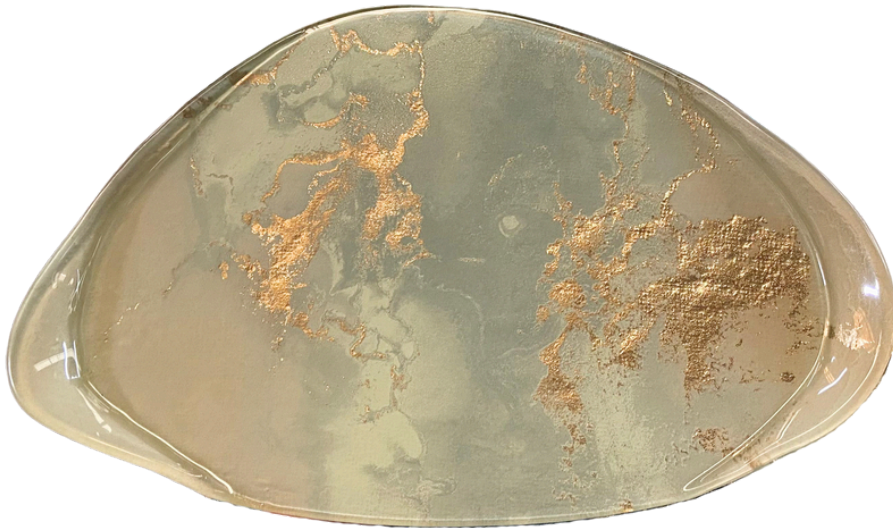

15381-026 - CENTRO DE MESA AMEBA EXTRA GRANDE PRETO | 114x56x15 cm (CxLxA)

15366-027 - CENTRO DE MESA OVAL EXTRA GRANDE BRANCO DOURADO| 117x33x16 cm (CxLxA)

15366-020 - CENTRO DE MESA OVAL EXTRA GRANDE AMÊNDOA TOMPÁZIO | 117x33x16 cm (CxLxA)

15380-027 - CENTRO DE MESA OVAL EXTRA GRANDE BRANCO | 117x33x16 cm (CxLxA)

15371 - BANDEJA MÉDIA COM ALÇA PÉROLA | 40x25x2,5 cm (CxLxA)

15369 - BANDEJA GRANDE COM ALÇA PÉROLA | 50x32,5x2,2 cm (CxLxA)

15370 - BANDEJA MÉDIA COM ALÇA ONIX | 40x25x2,5 cm (CxLxA)