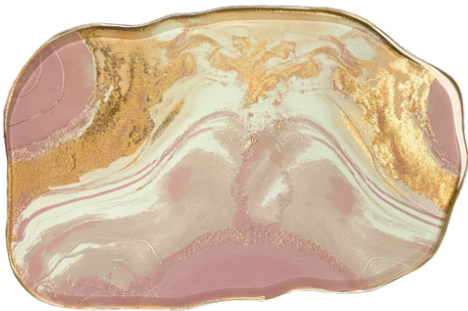

15361 - PRANCHA ORGÂNICA QUARTZO ROSA G | 31x01cm (ØxA)

15364 - PRANCHA ORGÂNICA QUARTZO ROSA M | 28x21x01cm (CxLxA)