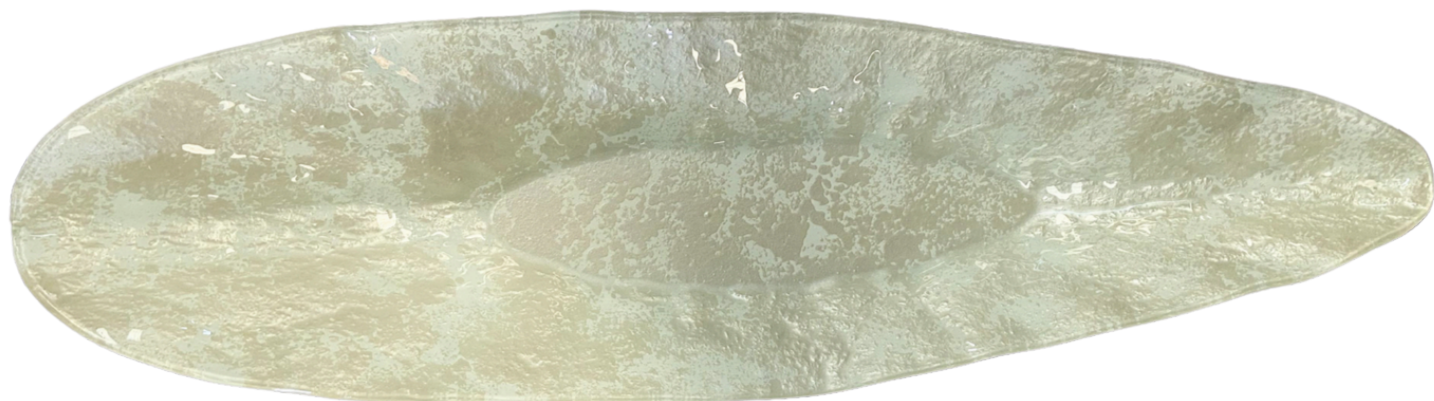

15376-026 - BOWL ORGÂNICO EXTRA GRANDE |
44x15 cm (ØxA)

15367-020 - CENTRO DE MESA AMEBA EXTRA GRANDE AMÊNDOA COBRE | 114x56x15 cm (CxLxA)

15367-026 - CENTRO DE MESA AMEBA EXTRA GRANDE PRETO DOURADO | 114x56x15 cm (CxLxA)

15381-026 - CENTRO DE MESA AMEBA EXTRA GRANDE PRETO | 114x56x15 cm (CxLxA)

15366-027 - CENTRO DE MESA OVAL EXTRA GRANDE BRANCO DOURADO| 117x33x16 cm (CxLxA)

15366-020 - CENTRO DE MESA OVAL EXTRA GRANDE AMÊNDOA TOMPÁZIO | 117x33x16 cm (CxLxA)

15380-027 - CENTRO DE MESA OVAL EXTRA GRANDE BRANCO | 117x33x16 cm (CxLxA)

15371 - BANDEJA MÉDIA COM ALÇA PÉROLA | 40x25x2,5 cm (CxLxA)

15369 - BANDEJA GRANDE COM ALÇA PÉROLA | 50x32,5x2,2 cm (CxLxA)

15370 - BANDEJA MÉDIA COM ALÇA ONIX | 40x25x2,5 cm (CxLxA)