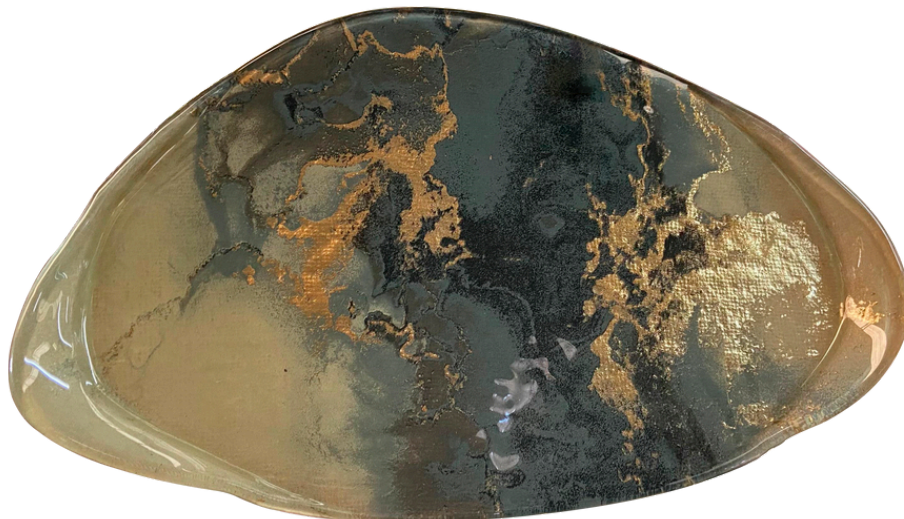

15380-027 - CENTRO DE MESA OVAL EXTRA GRANDE BRANCO | 117x33x16 cm (CxLxA)

15371 - BANDEJA MÉDIA COM ALÇA PÉROLA | 40x25x2,5 cm (CxLxA)

15369 - BANDEJA GRANDE COM ALÇA PÉROLA | 50x32,5x2,2 cm (CxLxA)

15370 - BANDEJA MÉDIA COM ALÇA ONIX | 40x25x2,5 cm (CxLxA)