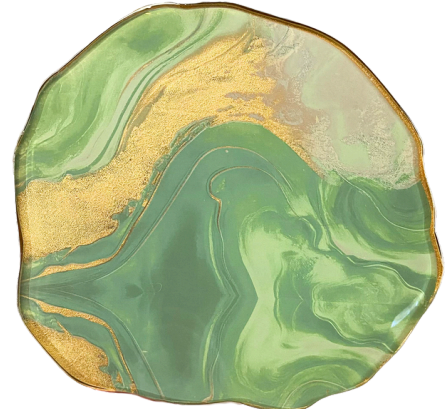

15357 - PRANCHA ORGÂNICA QUARTZO VERDE M | 24x01cm (ØxA)

15356 - PRANCHA ORGÂNICA QUARTZO VERDE G | 31x01cm (ØxA)