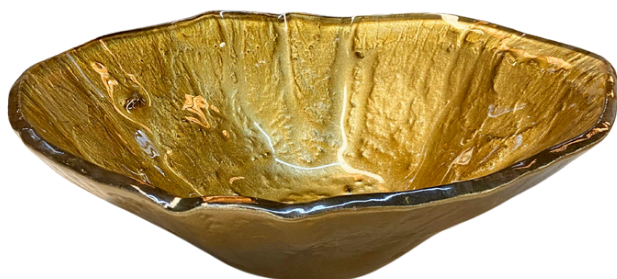

15354 - BOWL ORGÂNICO DUO MÉDIO
VERDE COM ALECRIM | 27x07 cm (ØxA)

15373 - BOWL ORGÂNICO DUO GRANDE
BORDÔ COM AMÊNDOA | 35x10,5 cm (ØxA)

15353 - BOWL ORGÂNICO DUO GRANDE
VERDE COM ALECRIM | 35x10,5 cm (ØxA)

15372 - BOWL ORGÂNICO DUO EXTRA GRANDE
BORDÔ COM AMÊNDOA | Ø44x15 cm (ØxA)

15352 - BOWL ORGÂNICO DUO EXTRA GRANDE
VERDE COM ALECRIM | Ø44x15 cm (ØxA)

15379-036 - BOWL ORGÂNICO PEQUENO |
19x07 cm (ØxA)

15379-026 - BOWL ORGÂNICO PEQUENO |
19x07 cm (ØxA)

15378-032 - BOWL ORGÂNICO MÉDIO |
27x07 cm (ØxA)

15378-026 - BOWL ORGÂNICO MÉDIO |
27x07 cm (ØxA)

15377-036 - BOWL ORGÂNICO GRANDE |
35x10,5 cm (ØxA)

15377-026 - BOWL ORGÂNICO GRANDE |
35x10,5 cm (ØxA)

15376-032 - BOWL ORGÂNICO EXTRA GRANDE |
44x15 cm (ØxA)

15376-026 - BOWL ORGÂNICO EXTRA GRANDE |
44x15 cm (ØxA)

15367-020 - CENTRO DE MESA AMEBA EXTRA GRANDE AMÊNDOA COBRE | 114x56x15 cm (CxLxA)

15367-026 - CENTRO DE MESA AMEBA EXTRA GRANDE PRETO DOURADO | 114x56x15 cm (CxLxA)