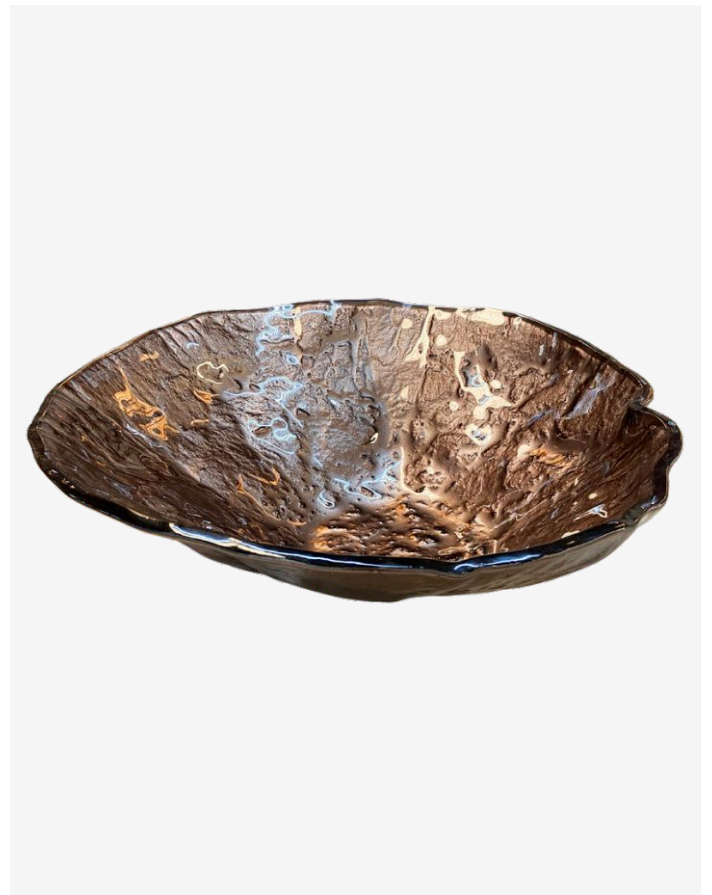

15372 - BOWL ORG EXTRA GRANDE TOPÁZIO
| 44x15 cm (ØxA)