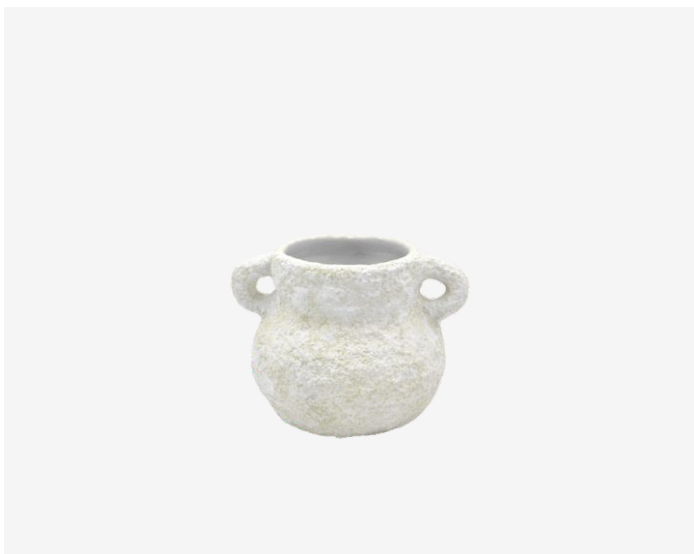

15326 - VASO MEDITERRÂNEO COM ALÇA M
AMÊNDOA | 19x16x14 cm (CxLxA)