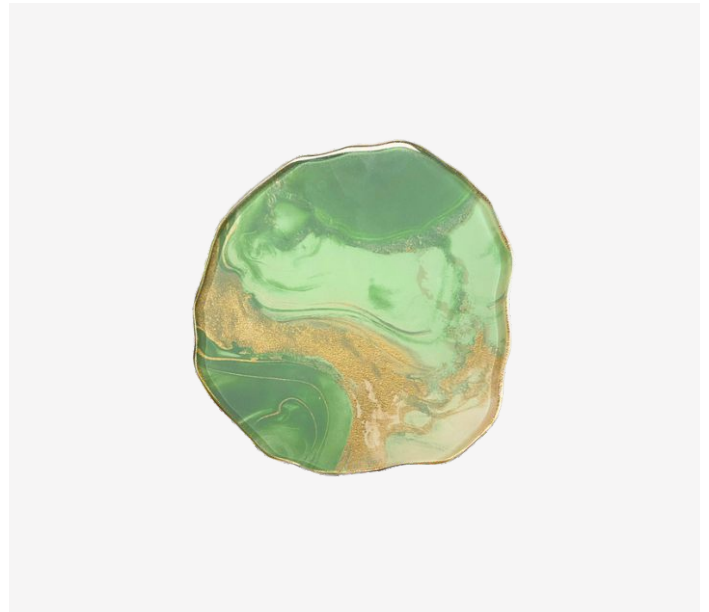

15357 - PRANCHA ORGÂNICA QUARTZO VERDE M
| 24x01 cm (CxLxA)