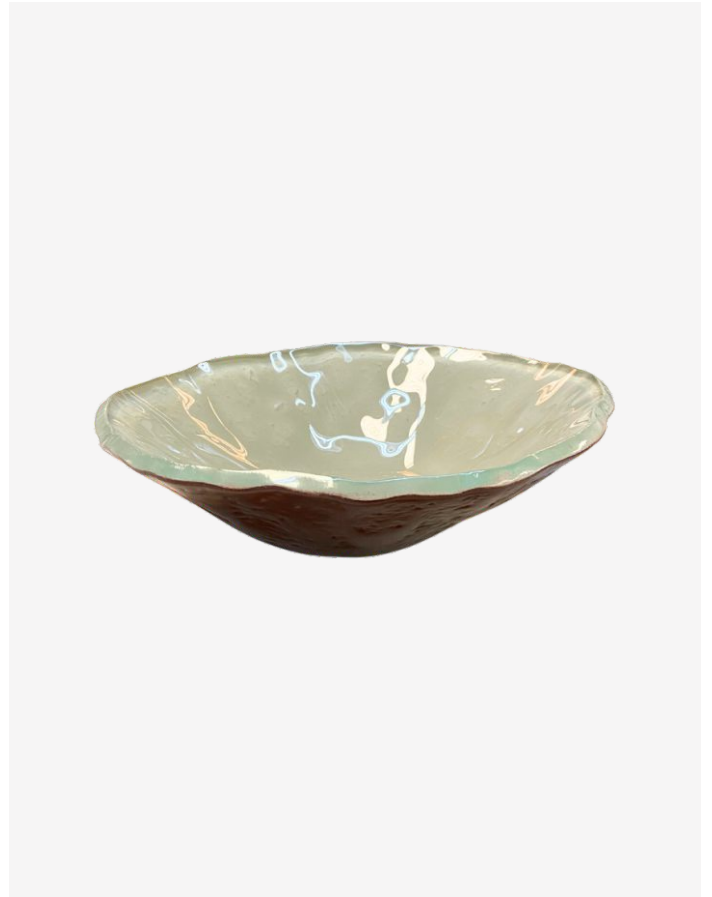

15374 - BOWL ORG DUO M BORDÔ COM AMÊNDOA
| 27x07 cm (CxLxA)