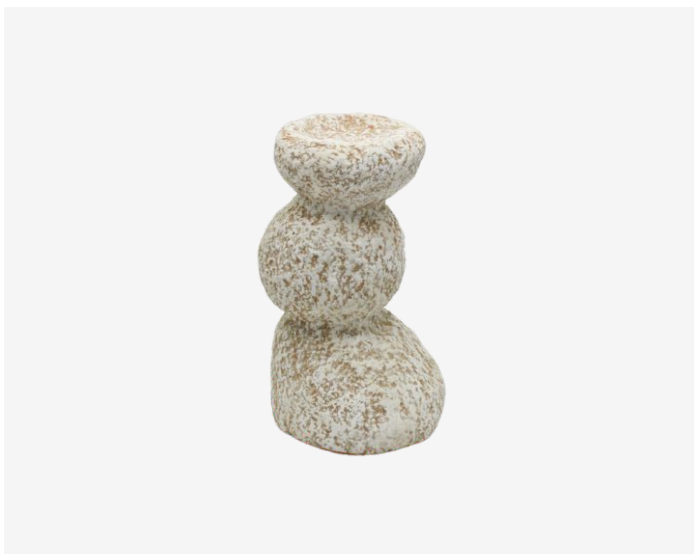

15330-019 - PORTA VELA ROCHA EMPILHADA
TERRACOTA | 19x18 cm (ØxA)