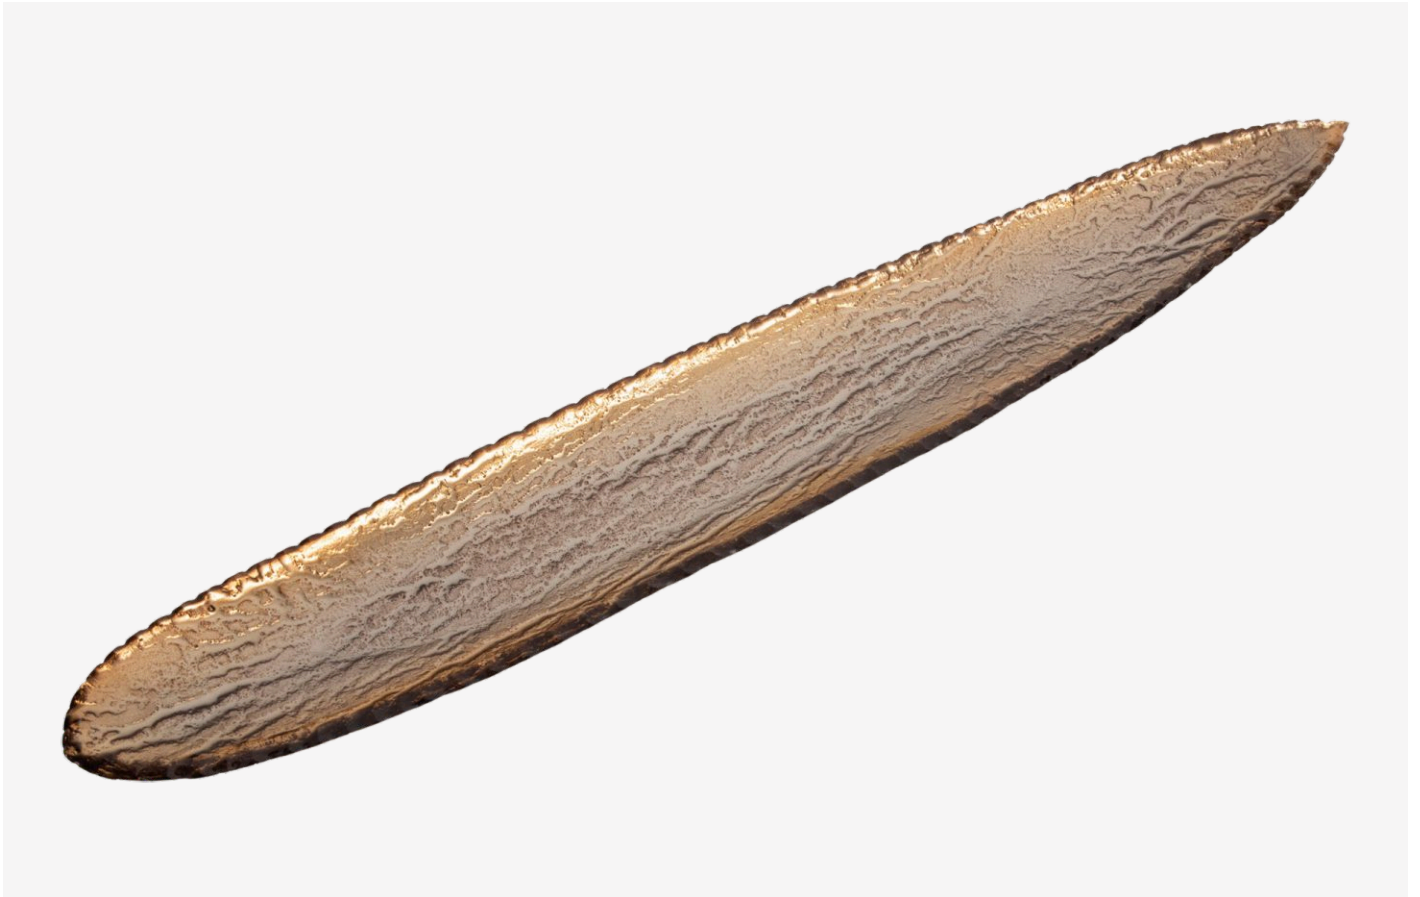

15056 - CENTRO DE MESA FOLHA TOPÁZIO XG | 75x46x07 cm (CxLxA)

15044-032 - CENTRO DE MESA OVAL ONDULADO TOPÁZIO XG | 80x49x12 cm (CxLxA)

15070-032 - CENTRO DE MESA REDONDO ORGÂNICO TOPÁZIO XG | 55x08 cm (ØxA)