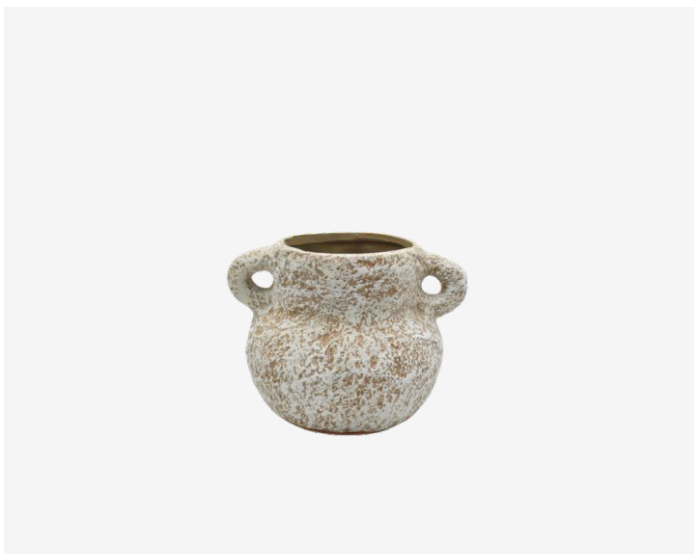

15322-019 - VASO MEDITERRÂNEO EG TERRACOTA
| 16,5x43 cm (ØxA)

15323-019 - VASO MEDITERRÂNEO G TERRACOTA
| 15x38 cm (ØxA)

15324-019 - VASO MEDITERRÂNEO BOJUDO
TERRACOTA | 18x25 cm (ØxA)

15327-019 - CENTRO DE MESA MEDITERRÂNEO
TERRACOTA | 32x32x8,5 cm (CxLxA)