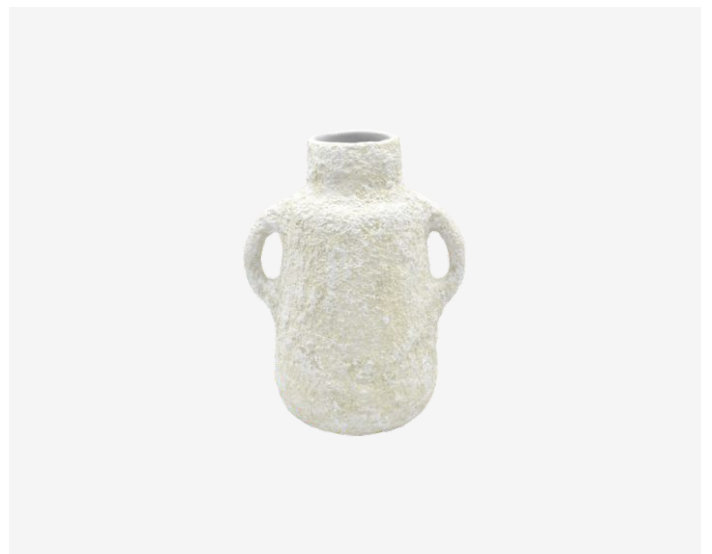

15325 - VASO MEDITERRÂNEO COM ALÇA G
AMÊNDOA | 20x16x25,5 cm (CxLxA)