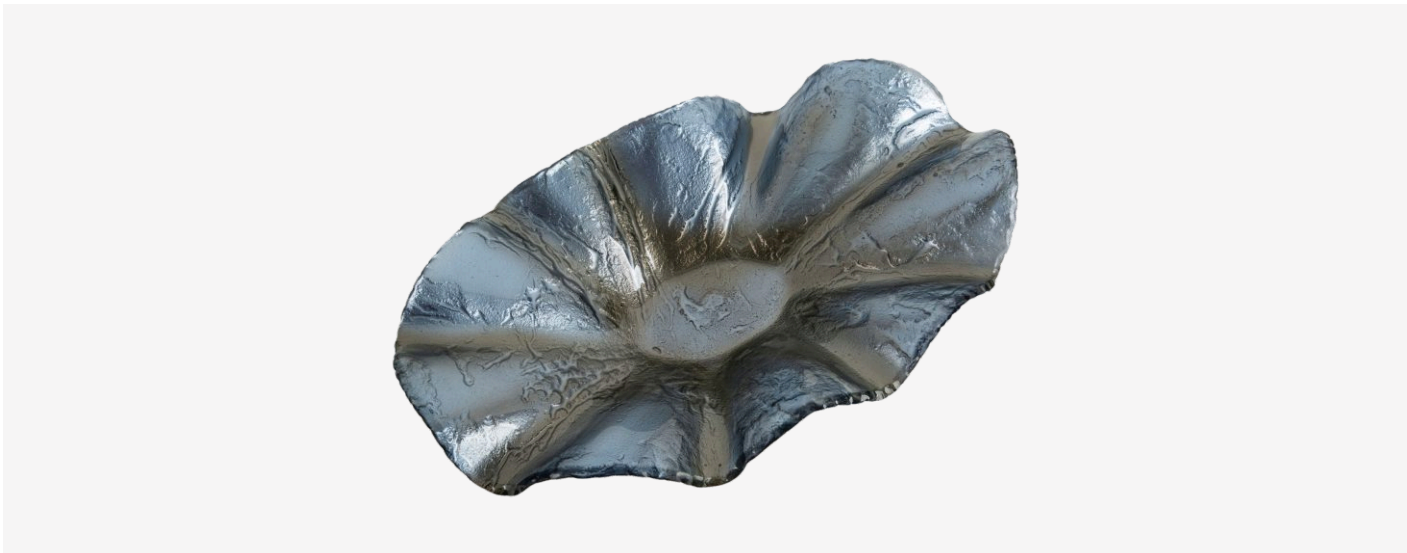

15044-035 - CENTRO DE MESA OVAL ONDULADO ÁGATA XG | 80x49x12 cm (CxLxA)

15066-065 - CENTRO DE MESA REDONDO ÁGATA G | 47x7,5 cm (CxLxA)

15039-035 - CENTRO DE MESA OVAL ONDULADO ÁGATA G | 57x33x10 cm (CxLxA)