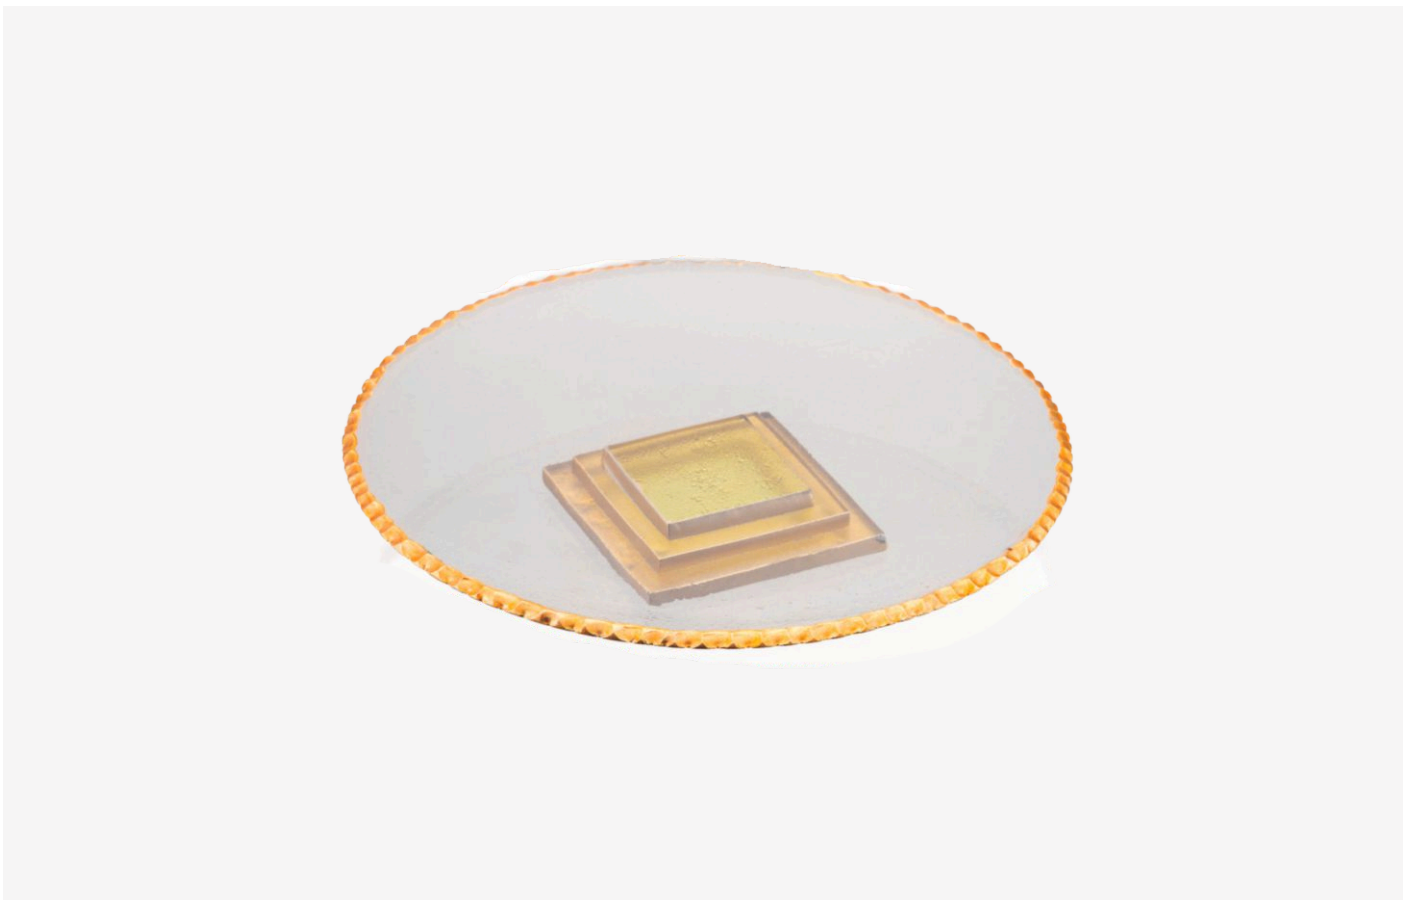

15002 - CONJ. COM 02 PRATOS RASOS DE VIDRO COM BORDA DOURADA | 28x02 cm (ØxA)

15003 - CONJ. 02 PRATOS DE SOBREMESA DE VIDRO BORDA DOURADA | 17x02 cm (ØxA)

15004 - CONJ. 02 CENTROS DE MESA DE VIDRO COM BORDA DOURADA | 20x02 cm (ØxA)

15005 - CENTRO DE MESA ORGÂNICO P BORDA DOURADA | 32,5x15x02 cm (CxLxA)

15006 - CENTRO DE MESA ORGÂNICO G BORDA DOURADA | 40x18x2,5 cm (CxLxA)

15007 - CENTRO DE MESA ORGÂNICO G BORDA DOURADA | 40x18x2,5 cm (CxLxA)

15008 - CENTRO DE MESA ORGÂNICO M BORDA DOURADA | 29x17x02 cm (CxLxA)

15009 - CENTRO DE MESA REDONDO G COM BORDA DOURADA | 27x00 cm (ØxA)

15010 - CENTRO DE MESA RED COM BORDA DOURADA E BASE DE VIDRO | 33x00 cm (ØxA)