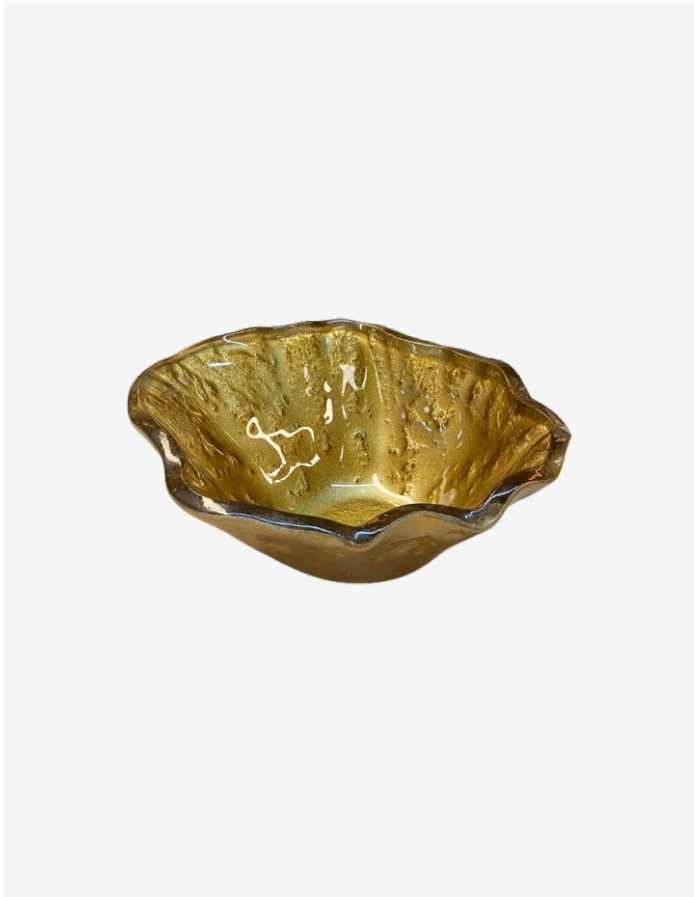

A coleção de produtos da La Home abrange desde centros de mesa imponentes até delicados objetos de decoração, todos concebidos para adicionar um toque de elegância e sofisticação a qualquer ambiente. As criações refletem um profundo respeito pelo material e uma compreensão do vidro como meio expressivo, explorando suas propriedades de transparência, brilho e textura para criar peças que capturam e refletem a luz de maneiras surpreendentes.

15355 - BOWL ORG DUO P VERDE COM ALECRIM
| 19x07 cm (ØxA)

15354 - BOWL ORG DUO M VERDE COM ALECRIM
| 27x07 cm (CxLxA)

15353 - BOWL ORG DUO G VERDE COM ALECRIM
| 35x10,5 cm (ØxA)

15352 - BOWL ORG DUO EG VERDE COM ALECRIM
| 44x15 cm (ØxA)