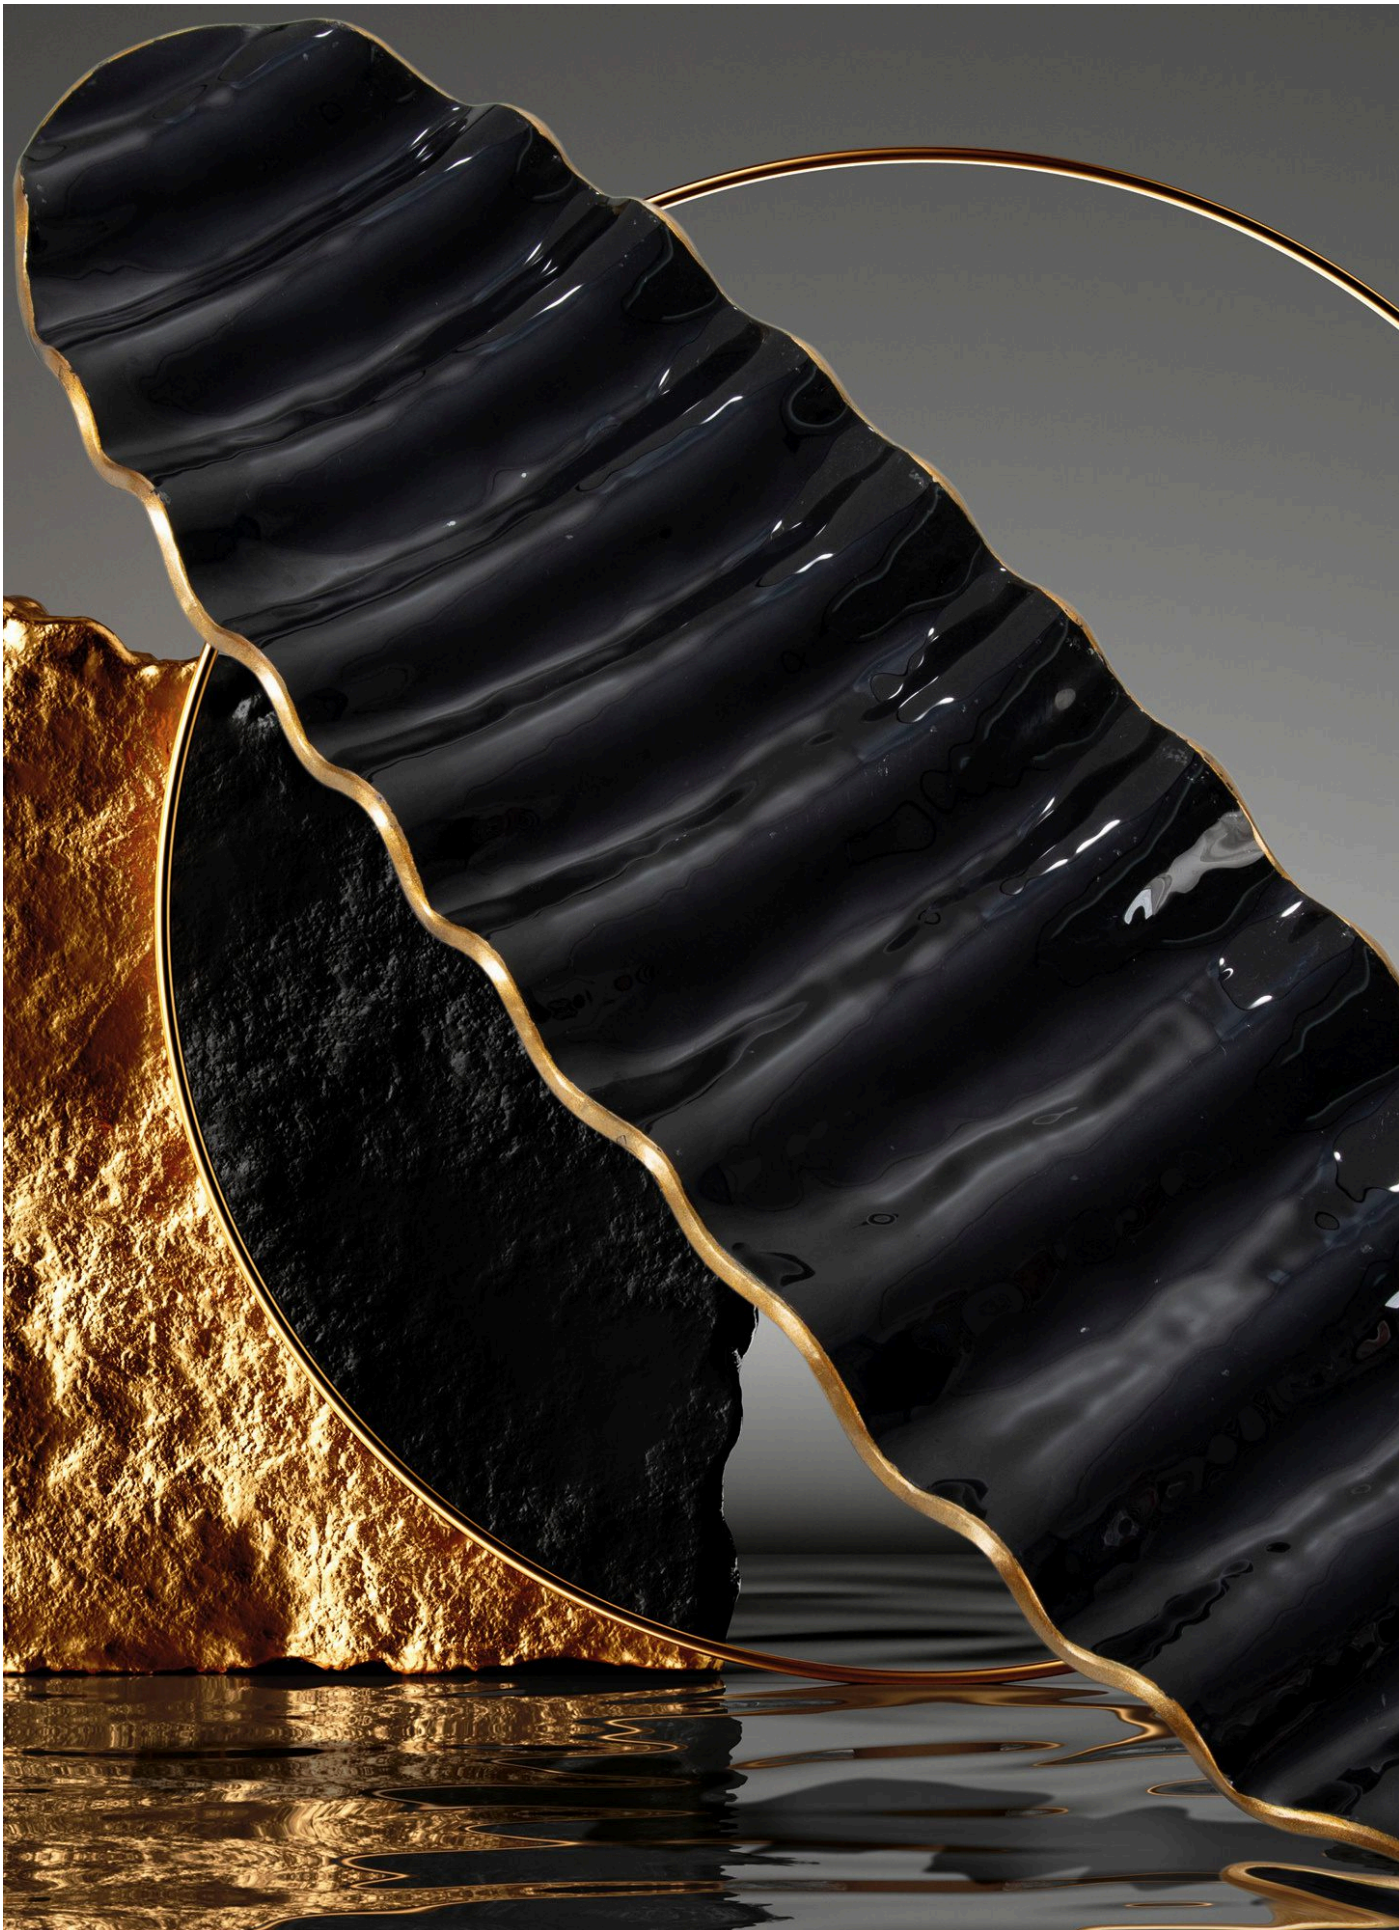

15031-026 - CENTRO DE MESA RETANGULAR WAVE PRETO G | 68x23x05 cm (CxLxA)

026	027	032	035	036	037
Preto	Branco	Topázio	Agata	Safira	Esmeralda