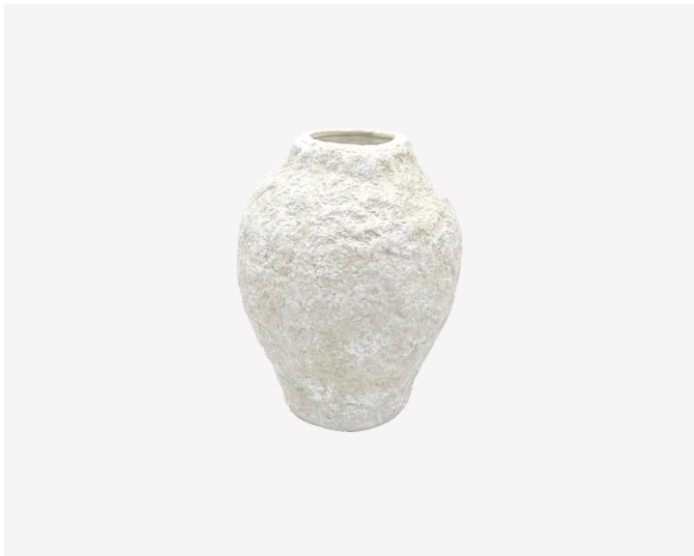

15330-019 - PORTA VELA ROCHA EMPILHADA
TERRACOTA | 19x18 cm (ØxA)

15351-019 - BOWL MEDITERRÂNEO TERRACOTA
| 26x11 cm (ØxA)

15322 - VASO MEDITERRÂNEO EG AMÊNDOA
| 16,5x43 cm (ØxA)

15323 - VASO MEDITERRÂNEO G AMÊNDOA
| 15x38 cm (ØxA)