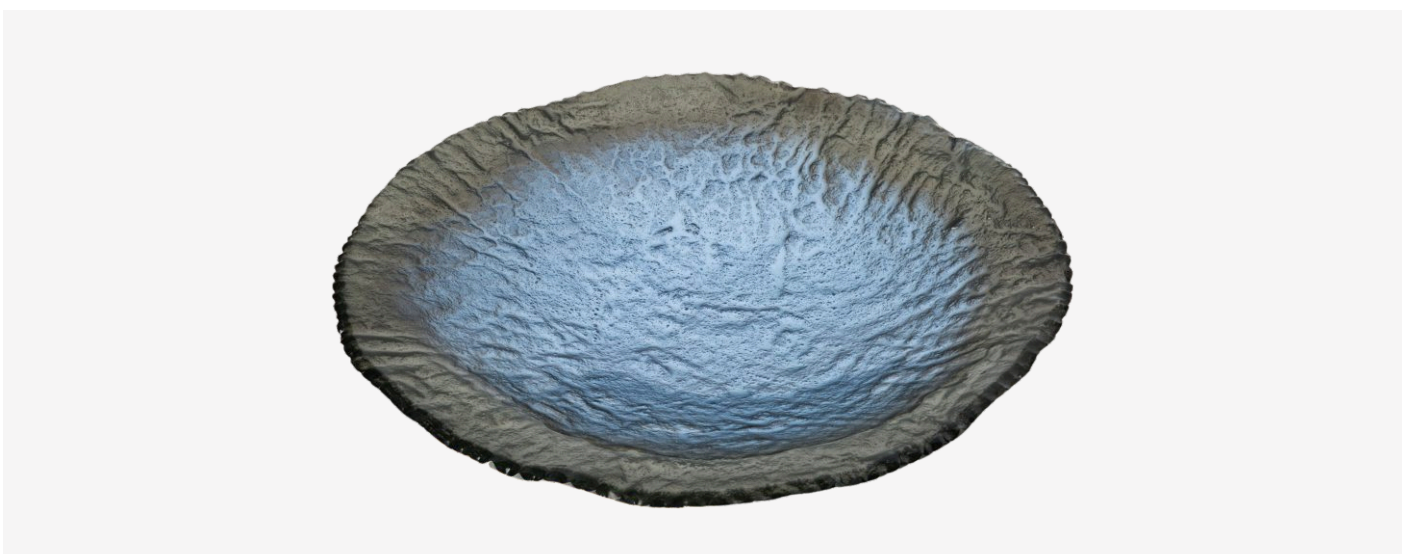

15044-035 - CENTRO DE MESA OVAL ONDULADO ÁGATA XG | 80x49x12 cm (CxLxA)

15066-065 - CENTRO DE MESA REDONDO ÁGATA G | 47x7,5 cm (CxLxA)

15039-035 - CENTRO DE MESA OVAL ONDULADO ÁGATA G | 57x33x10 cm (CxLxA)