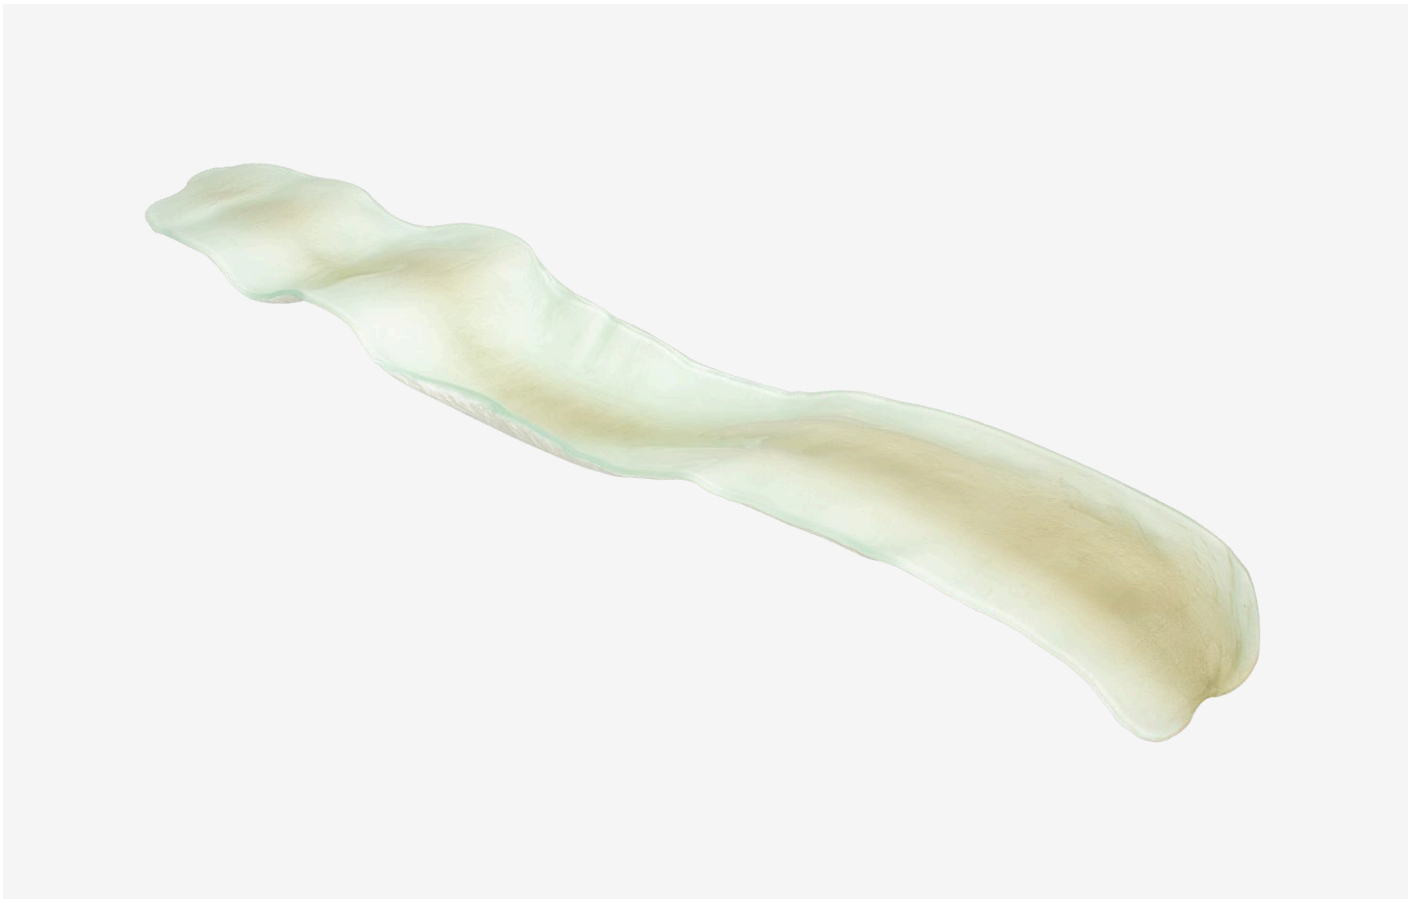

15316-027 - CENTRO DE MESA ONDA XG BRANCA | 113x27x14 cm (CxLxA)