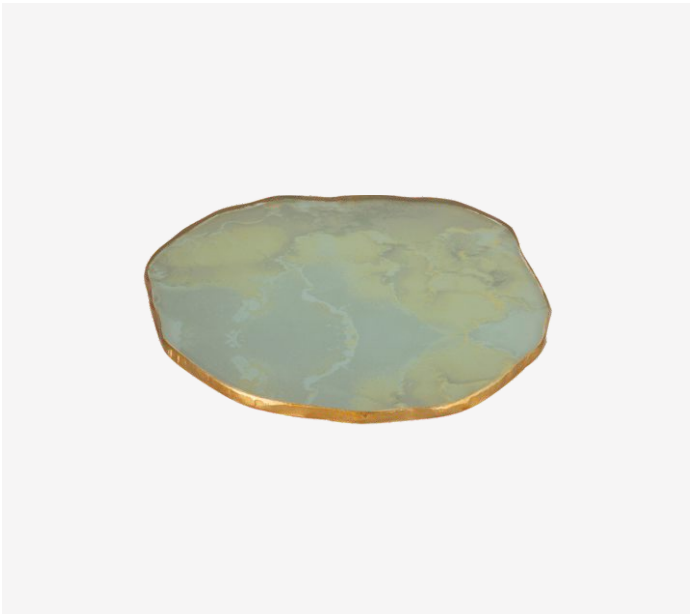

15107 - CONJ. 02 PORTA COPOS ONIX | 10,5x01 cm (ØxA)

15100 - PRANCHA ORGÂNICA PÉROLA G | 38x24x01 cm (CxLxA)

15100 - PRANCHA ORGÂNICA PÉROLA G
| 38x24x01 cm (CxLxA)

15102 - PRANCHA ORGÂNICA PÉROLA M
| 34x22x01 cm (CxLxA)