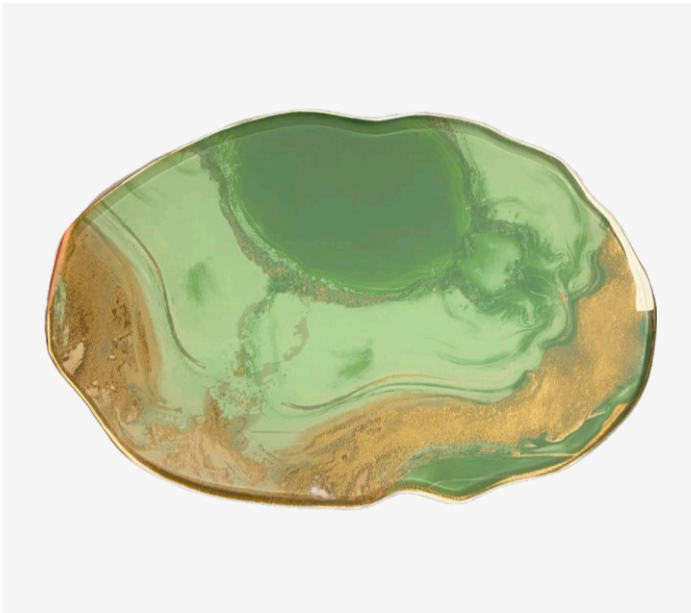

15358 - PRANCHA ORGÂNICA QUARTZO VERDE G
| 39x25x01 cm (CxLxA)