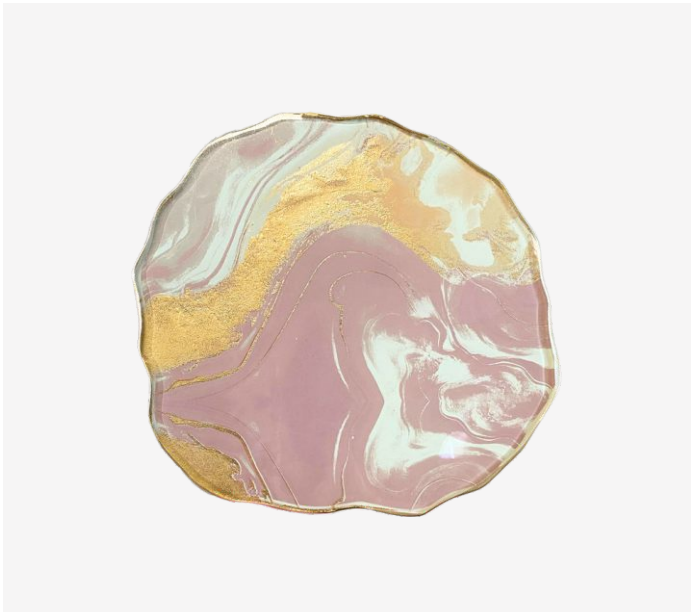

15361 - PRANCHA ORGÂNICA QUARTZO ROSA G
| 31x01 cm (ØxA)