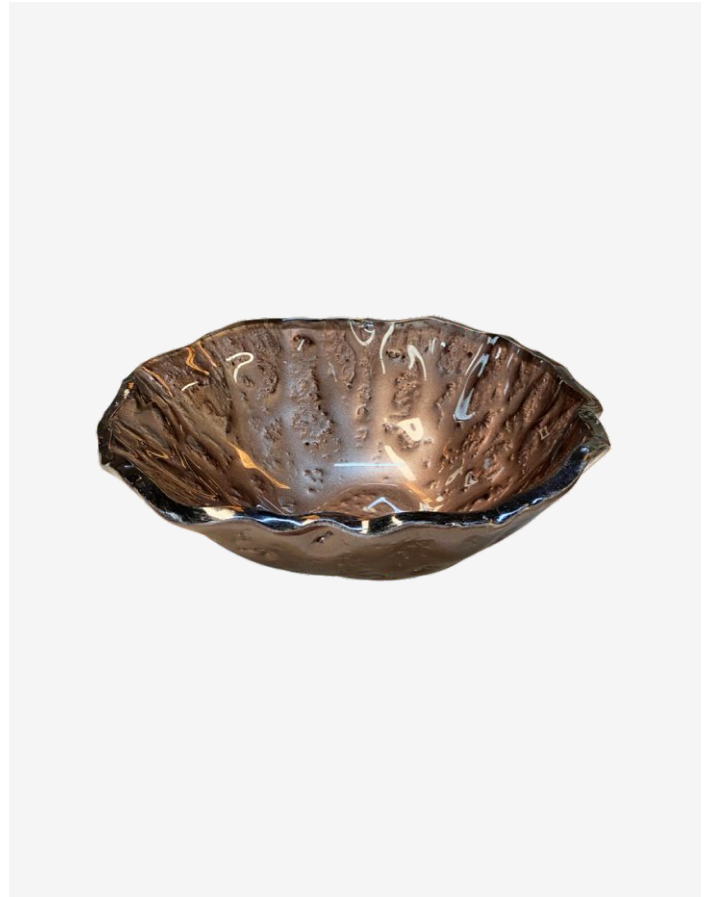

15374 - BOWL ORG MÉDIO TOPÁZIO
| 27x07 cm (CxLxA)