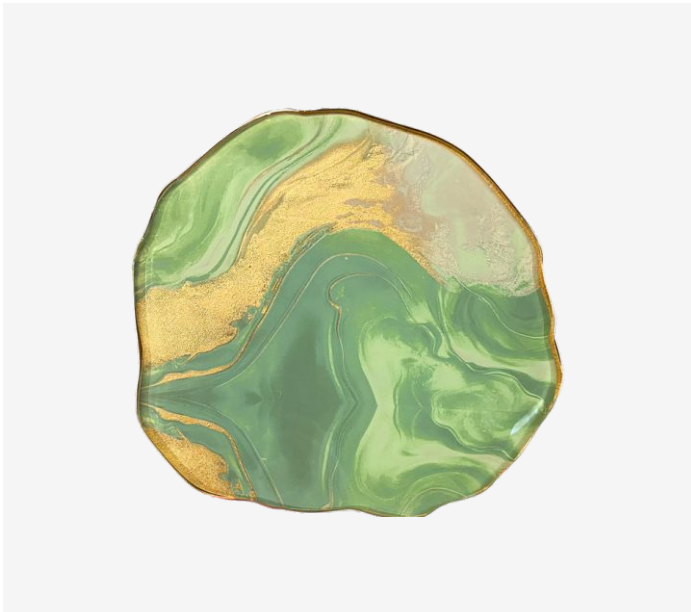

15356 - PRANCHA ORGÂNICA QUARTZO VERDE G
| 31x01 cm (CxLxA)