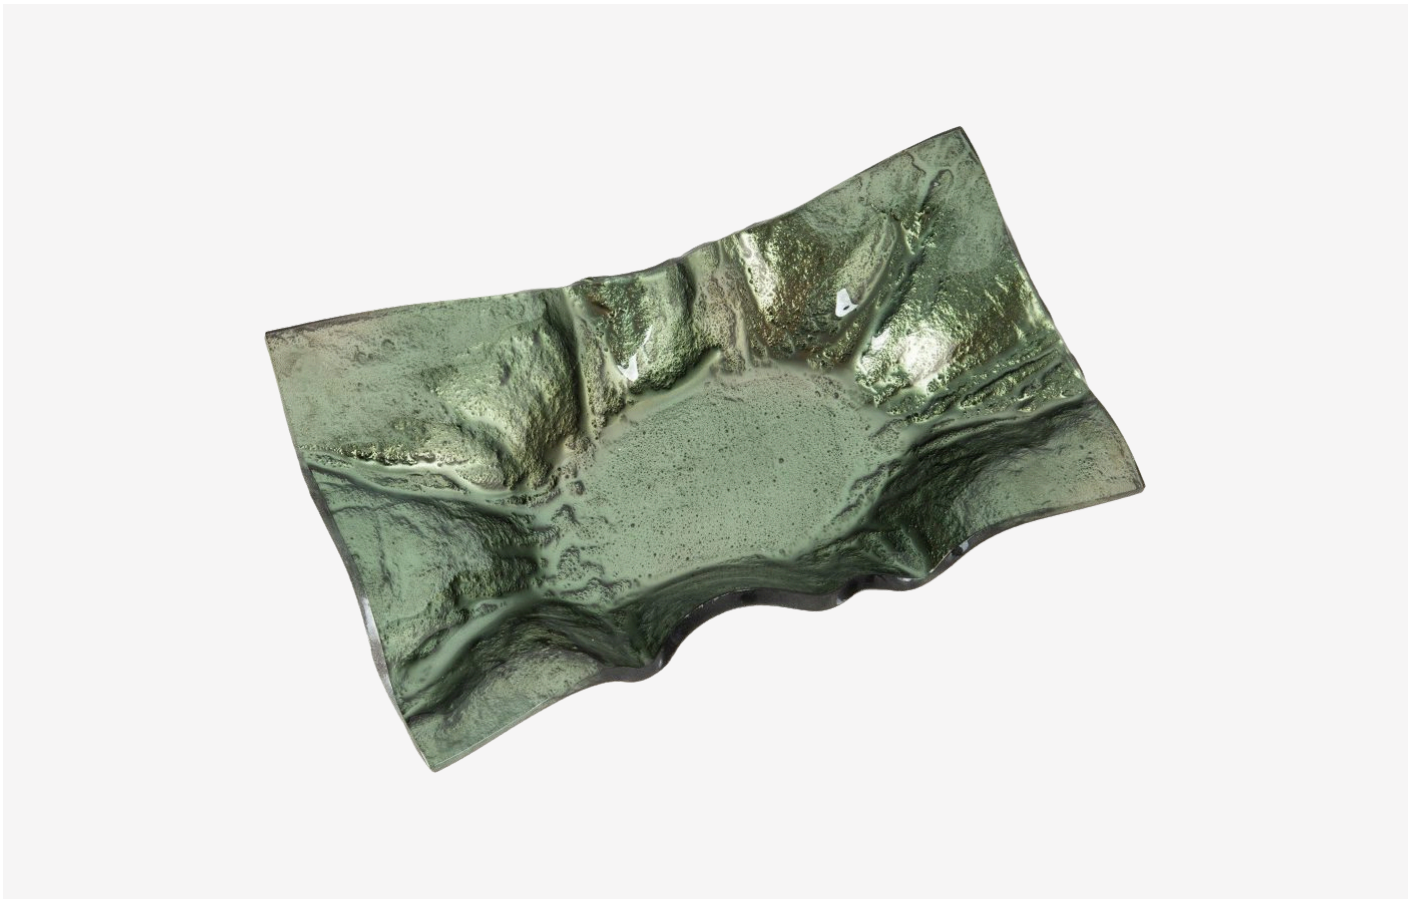

15082-037 - CENTRO DE MESA RET ONDULADO ESMERALDA M | 34x19x09 cm (CxLxA)