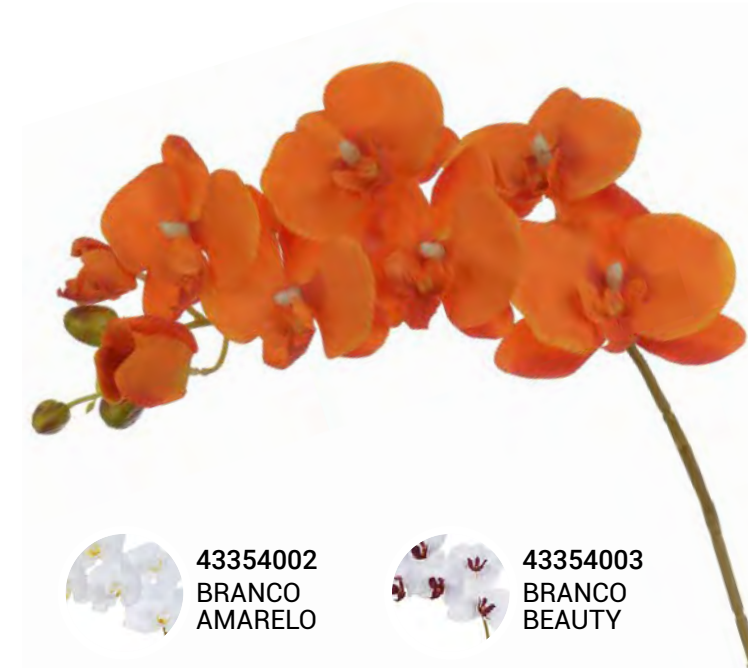

# SUMÁRIO

42330002  
VERMELHO

42330004  
LARANJA

42330005  
BRANCO  
BEAUTY

42330008  
BRANCO

ORQUÍDEA PHALAENOPSIS C/COAT  
MICROP. X10  
Tamanho: 1m

43354001  
BRANCO  
PURO

43354002  
BRANCO  
AMARELO