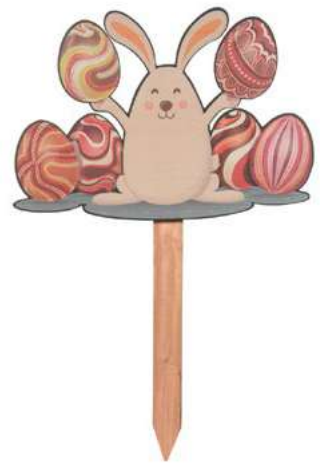

67297
38 x 50 cm

PLACA PÁSCOA MDF (COLORIDO)