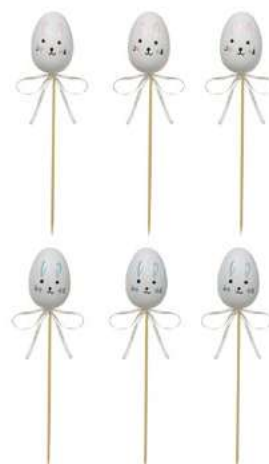

 **45705001**
6 cm

PÁSCOA PICK OVO PLT C/6 UND
(COLORIDO)

 **45908001**
6 cm

PÁSCOA ENFEITE PICK OVO PLT
C/6 UND (COLORIDO)

 **76445001**
6 cm

PÁSCOA PICK OVO C/8 UND
(ROSA)

 **45853001**
6 cm

PÁSCOA PICK OVO PLT C/6 UND
(COLORIDO)