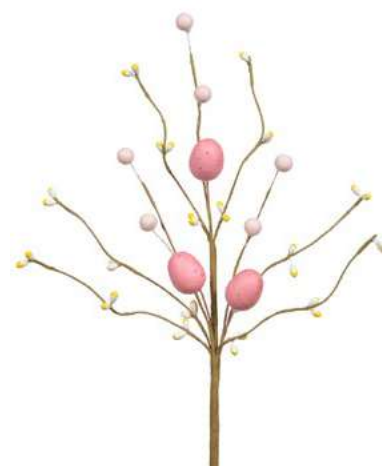

C.GALHO C/OVO X3 (ROSA CLARO)

 **46227001**
34 cm

H.C/OVO X3 (ROSA)

 **45766002**
21 cm

H.PÁSCOA PICK C/OVO X6 (ROSA)

 **76868002**
68 cm

C.POPPY (ROSA)

 **76736001**
49 cm