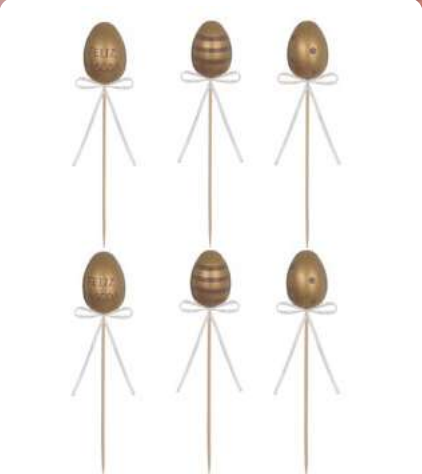

Veja mais coleções de picks tocando em uma das categorias acima.

Picks

77184001
6 cm

PÁSCOA PICK OVO PLT C/6 UND
(DOURADO MARROM)