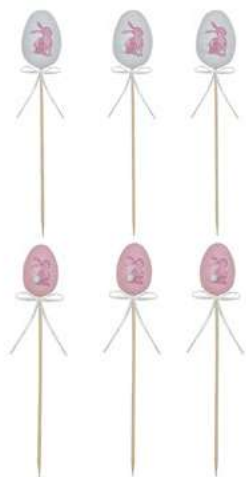

6 cm

PÁSCOA PICK OVO PLT C/6 UND (COLORIDO)

45703001

6 cm

PÁSCOA PICK OVO PLT C/6 UND (COLORIDO)

 **68279001**
6 cm

PÁSCOA PICK OVO PLT. C/6 UND
(ROSA BRANCO)

 **76120001**
6 cm