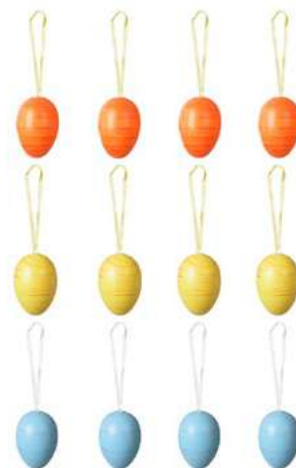

76310001

4 cm

PÁSCOA ENFEITE OVO PLT SACO
VOAL C/12 UND (COLORIDO)