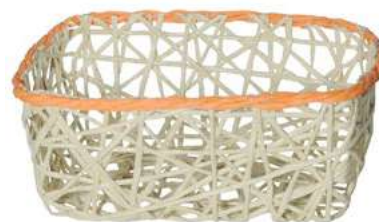

68445003
19 x 12,5 x 8,5 cm

CESTA PÁSCOA RETANGULAR
(BEGE LARANJA)